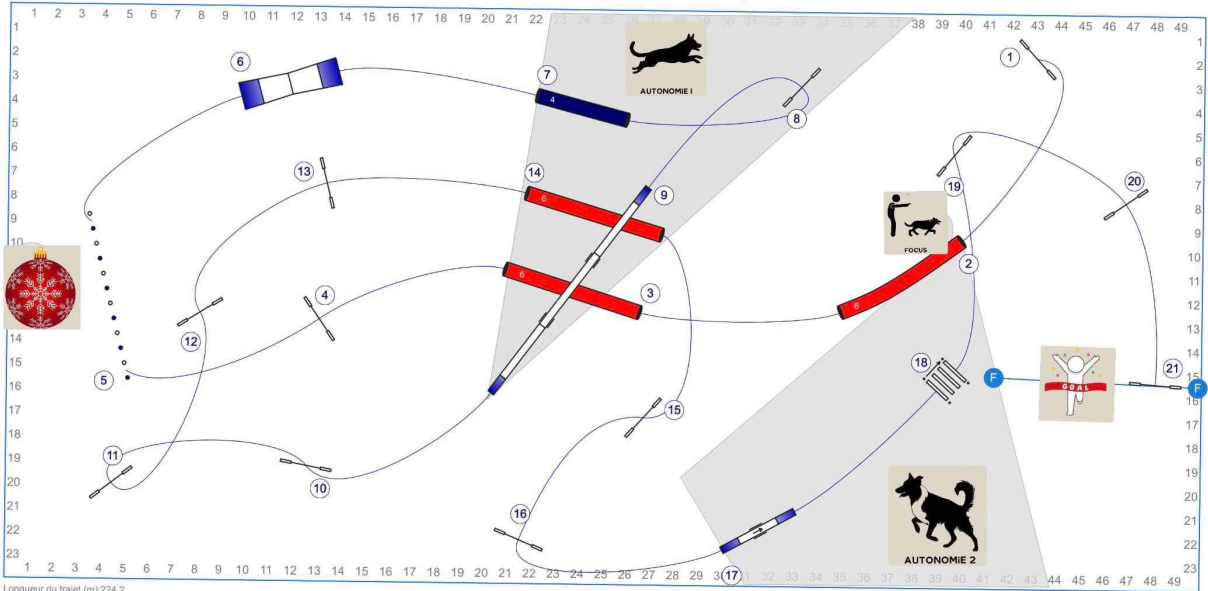

SWISSDOGARENA - SANTA'S QUEST LyTiWee

Longueur du trajet (m):224.2